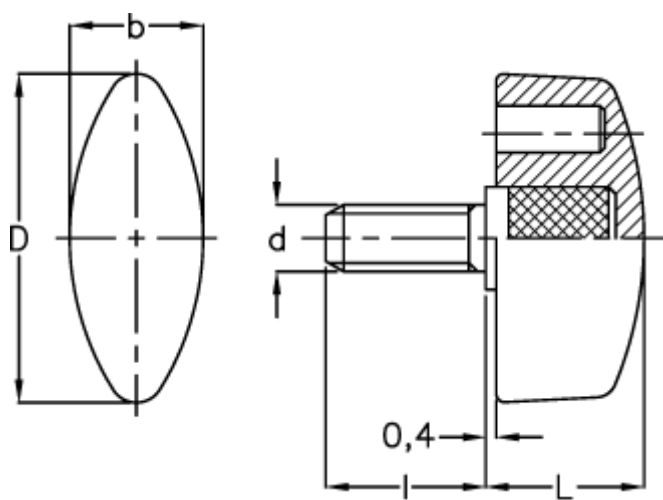

Varenummer: 2302008363  
Beskrivelse: E+G Vingskrue  
CT.476/30 p-M6x20

## Mål

b = 13.0  
d = 32  
d 6g = M6  
l = 20  
L = 15